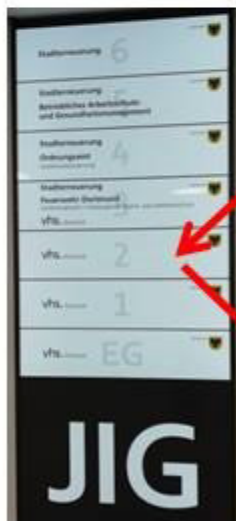

VHS Dortmund, Kampstr. 47, 44137 Dortmund

Eingang bis Büro 2.21

Wegweiser

Eingang

Zugang Aufzug

Büro 2.21

2. Etage

Zugang 2. Etage